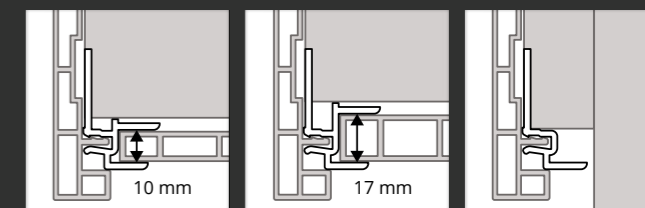

Artikelnr. 2877

Artikelnr. 2887

EENVOUDIGE MONTAGE

Dankzij het ophangstelsel is de Keralit dakrand tot wel 3x sneller te monteren. Uitstekend inzetbaar voor zowel nieuwbouw- als renovatietoepassingen.

Er zijn verschillende montageprofielen. Afhankelijk van het type dakrand en overstek kan een keuze gemaakt worden uit de 3 onderstaande profielen.

Artikelnr. 2867